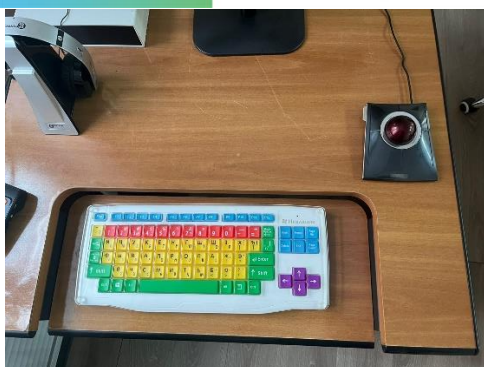

В наличии

Роллер для управления компьютером проводной DS

ПО для создания, хранения и управления текстовыми и голосовыми заметками EInotes

В наличии

(Беспроводная) Клавиатура адаптированная с крупными кнопками и пластиковой накладкой, разделяющей клавиши

В наличии

Индукционная система переносная  
ИЦР-2

В наличии

Портативный видеоувеличитель с  
LCD экраном DS3 3.5HD

ПО экранного доступа Fusion 2021  
Pro (JAWS+ZoomText)

В наличии

Усиленная гарнитура для  
слабослышащих

Стационарный компьютер для  
базового рабочего места

Ступенькоход